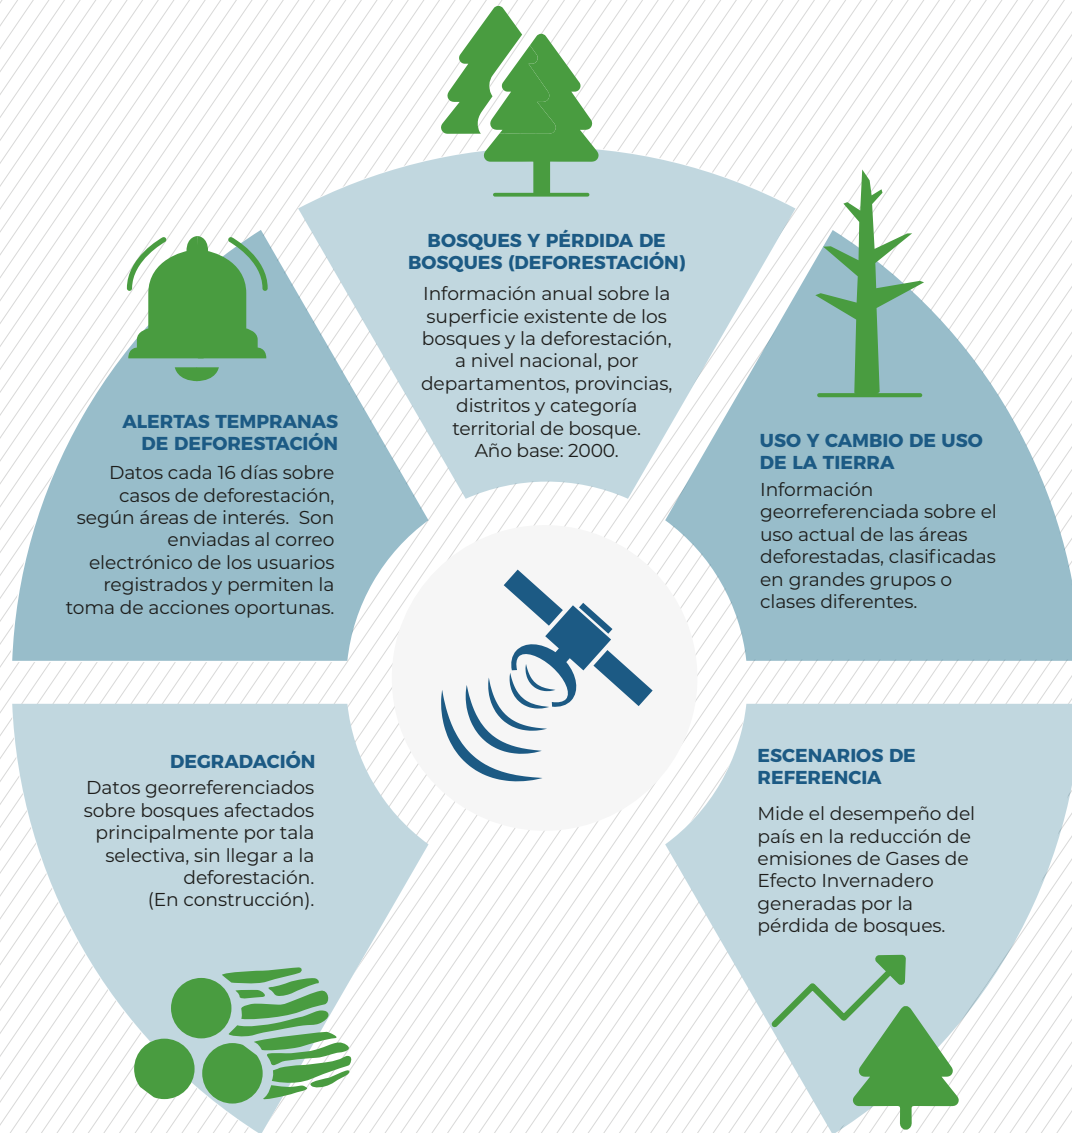

PERÚ

Ministerio
del Ambiente

GEO BOSQUES

Plataforma de monitoreo de los cambios
sobre la cobertura de los bosques

BOSQUES
en tus manos

PERÚ
NATURAL

¿QUÉ ES GEOBOSQUES?

Es una plataforma de servicio público y de libre acceso que nos permite brindar a todo el país y el mundo datos e información oportuna sobre los cambios en la cobertura y pérdida de los bosques peruanos.

Es una herramienta clave para la lucha contra la deforestación y la promoción de la conservación porque pone a disposición información relevante para la planificación y toma de decisiones en la gestión de nuestros bosques.

LOGROS

Al cumplir 10 años de gestión, a través de Geobosques, brindamos información permanente sobre el monitoreo de 78 millones de hectáreas del territorio nacional y la deforestación en los bosques amazónicos.

METAS

Al 2025, Geobosques busca contar con información sobre el monitoreo de los bosques andinos y secos, completando todos los bosques del Perú.

¿QUÉ INFORMACIÓN OFRECEMOS?

Geobosques está compuesto por cinco submódulos de información: